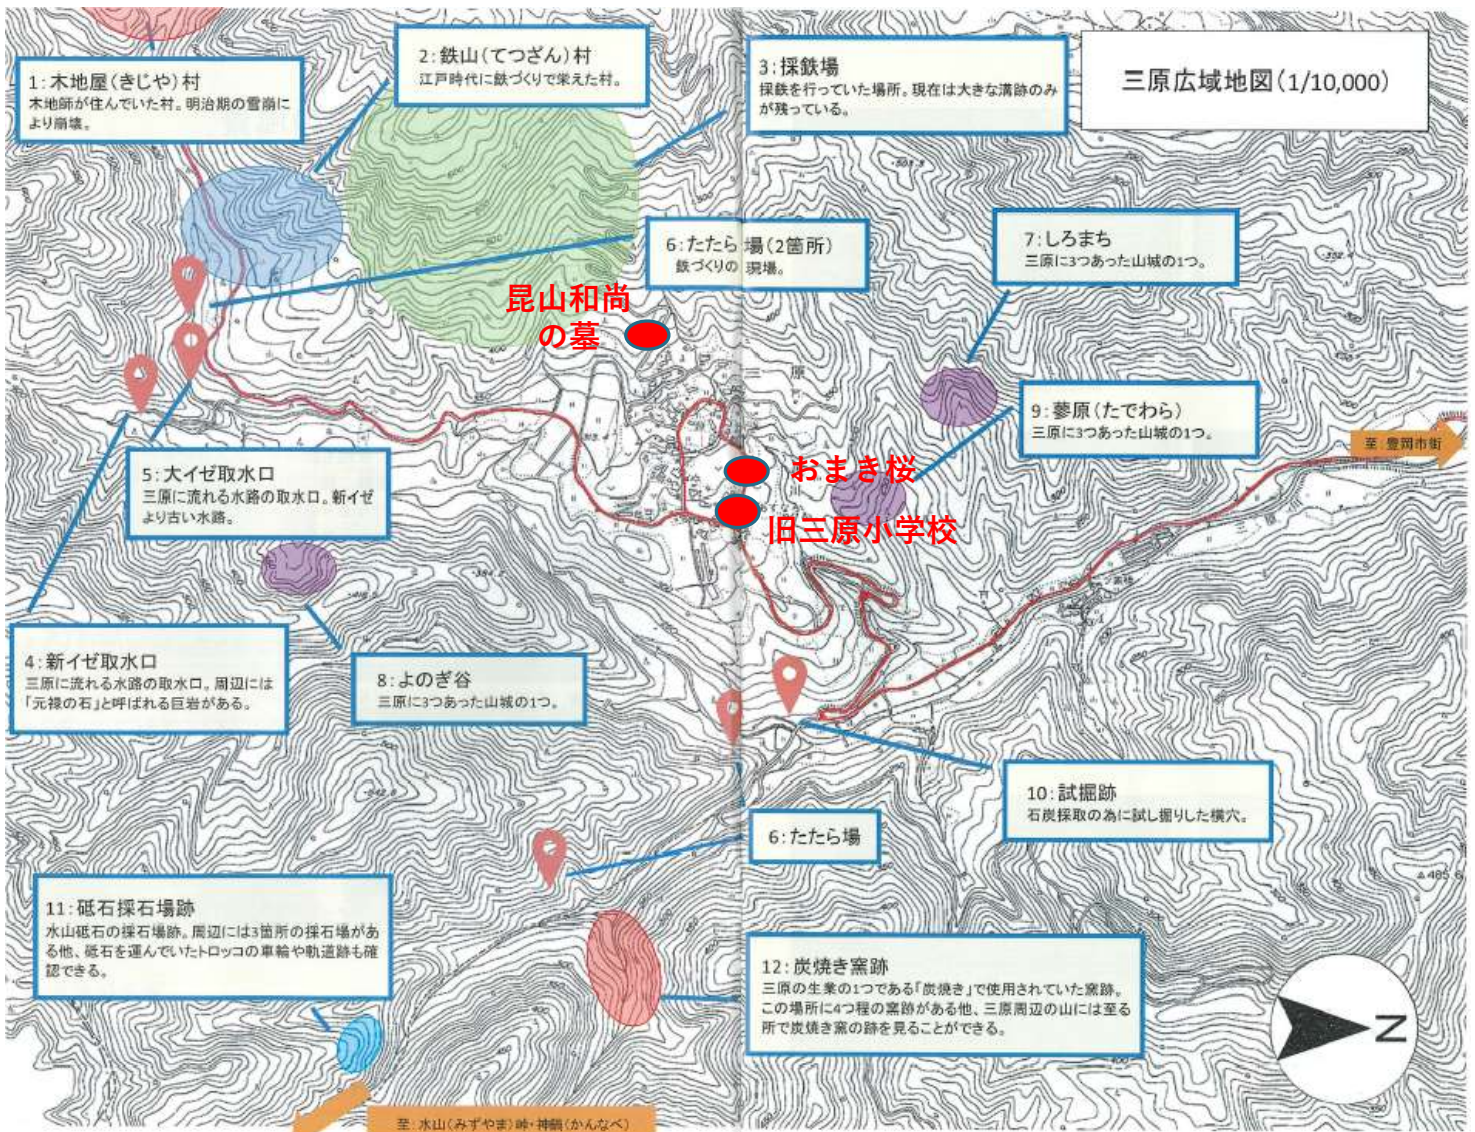

三原詳細地図 (1/2500)

三原区は、標高およそ150mから350mの高いところにある集落である